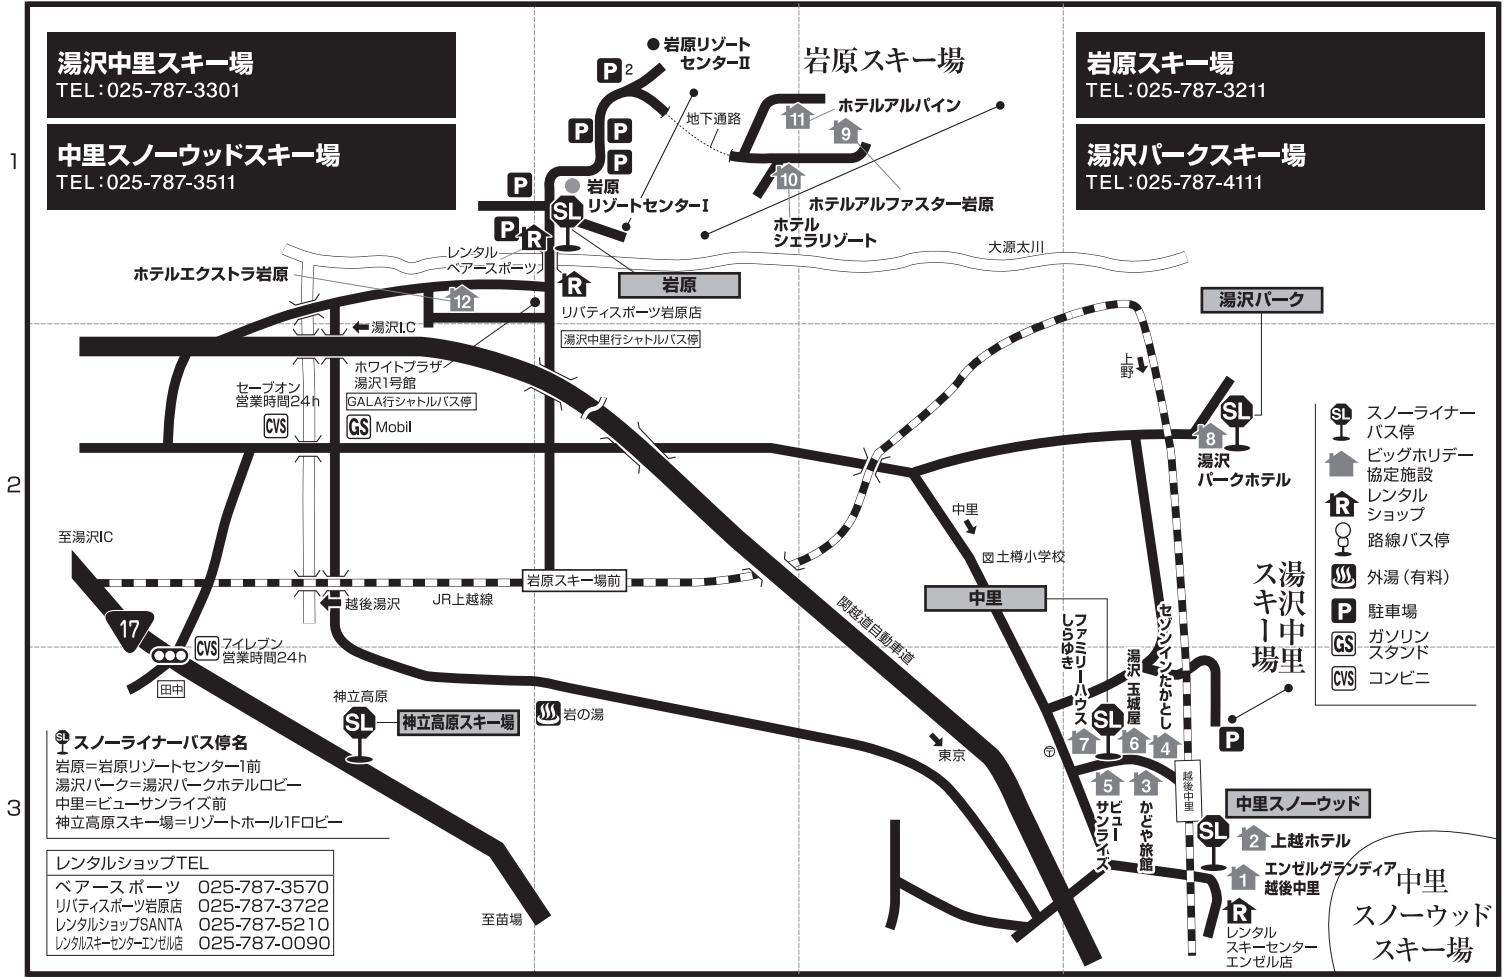

岩原・中里・湯沢パーク・神立高原

2016-2017 岩原スキー場 無料送迎バス時刻表

<越後湯沢 → 岩原>

越後湯沢駅東口	8:00	8:30	9:20	10:00	13:00	14:00	15:00	※17:15
岩原スキー場リゾートセンター1	8:08	8:38	9:28	10:08	13:08	14:08	15:08	17:23
岩原スキー場リゾートセンター2	8:12	8:42	9:32	10:12	13:12	14:12	15:12	17:27

<岩原 → 越後湯沢>

岩原スキー場リゾートセンター2	9:40	13:30	14:30	15:30	16:00	16:30	17:00	17:30
岩原スキー場リゾートセンター1	9:44	13:34	14:34	15:34	16:04	16:34	17:04	17:34
越後湯沢駅東口	9:55	13:45	14:45	15:45	16:15	16:45	17:15	17:45

上記時刻表は通常運行予定ダイヤになります。年末年始・土曜・休日は増便対応もごさいますので詳細は岩原スキー場のホームページ(アクセス)よりご確認ください。
越後湯沢17:15発は日程により時間変更がございします。岩原スキー場のホームページ(アクセス)よりご確認ください。

お宿いなもと(越後湯沢)11:20発は12/29~1/4および土曜・休日のみ運行。湯沢中里16:20・17:20発は12/29~1/4および土曜・休日のみ運行
湯沢中里16:50発は平日のみ運行

(中里) 〒949-6103 新潟県南魚沼郡湯沢町土樽

施設番号	地図上の位置	宿泊施設名	電話番号	レンタル	最寄りのゲレンデまで	スノーライナー最寄りのバス停から	最寄り駅(JR越後湯沢駅)よりの行き方
1	D-3	エンゼルグランディア越後中里	025-787-2811	レンタルスキーセンターエンゼル店	中里スノーウッド 徒歩0分 湯沢中里 徒歩8分(シャトルバス3分)	中里スノーウッド 徒歩0分	送迎バス約10分(7:45~毎時15分、45分発) 又は越後中里駅より徒歩20分
2	D-3	上越ホテル	025-787-3009	宿泊施設	中里スノーウッド 徒歩0分 湯沢中里 徒歩2分	中里スノーウッド 徒歩3分	越後湯沢駅より送迎約10分 ※前日の17:00までに要予約

(湯沢パーク) 〒949-6103 新潟県南魚沼郡湯沢町小坂

施設番号	地図上の位置	宿泊施設名	電話番号	レンタル	最寄りのゲレンデまで	スノーライナー最寄りのバス停から	最寄り駅(JR越後湯沢駅)よりの行き方
8	D-2	湯沢パークホテル	025-787-4111	宿泊施設	徒歩0分	湯沢パーク 徒歩0分	東口より送迎バスにて約10分 (8:00~17:00 毎時00分、30分発)

(岩原) 〒949-6103 新潟県南魚沼郡湯沢町岩原高原 施設名