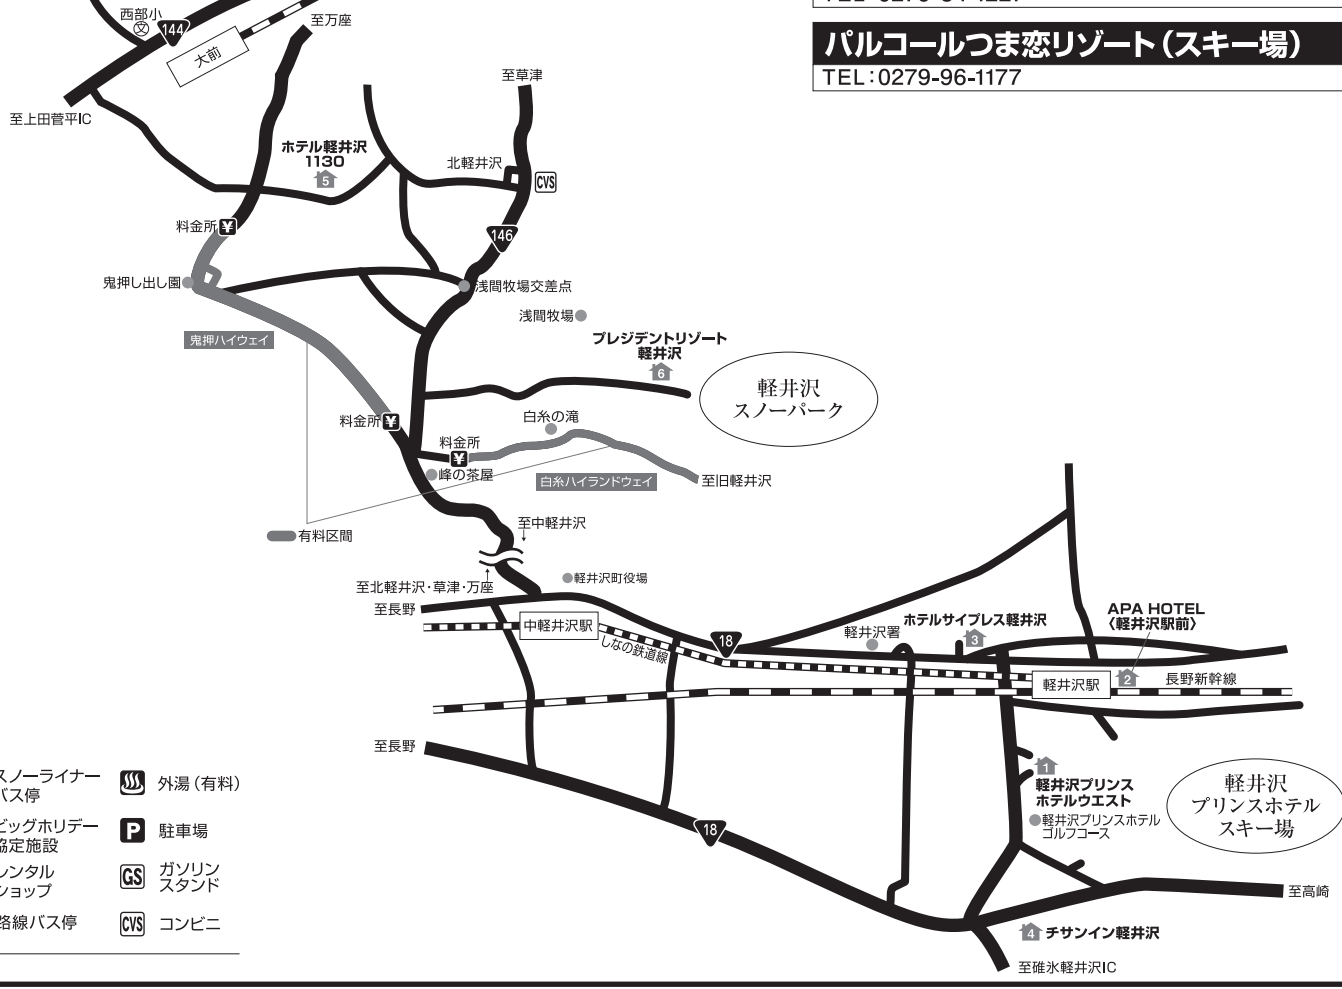

■軽井沢駅 ~ 軽井沢プリンスホテルスキー場 無料シャトルバス時刻表 H28年12月3日(土)~H29年4月2日(日)

軽井沢駅発	7:45	8:20	8:50	9:10	10:00	10:45	11:10	スキー場発	14:00	14:20	14:40	15:00	15:20	15:40	16:00	16:20	16:40	17:00	17:20	17:40	18:00
-------	------	------	------	------	-------	-------	-------	-------	-------	-------	-------	-------	-------	-------	-------	-------	-------	-------	-------	-------	-------

※12/3~22は15:00~17:00運行です。※ナイター定休日と3/6~4/2は、17:40が最終便となります。

■プレジデントリゾート軽井沢 H28年12月9日~H29年3月31日

軽井沢駅	▲8:20	□9:00	▲9:20	11:20	14:30	16:30
プレジデントリゾート軽井沢	10:20	13:30	15:30	17:30		

※▲土日祝・年末年始のみ運行 ※□平日のみ運行
 ※発着場所は軽井沢駅南口バスロータリーとなります。 ※全便ご予約制となりますので、前日までにご予約ください。
 ※満席にならばお断りさせていただきます。 ※TEL:0279-84-1441

■軽井沢駅 ~ 軽井沢1130 無料シャトルバス時刻表 H28年12月17日~H29年3月31日

軽井沢駅南口発	10:30	14:30	16:40
ホテル軽井沢1130発	9:30	11:30	15:30

※予約制 前日19:00までに予約ください
 TEL.0279-86-6111

■軽井沢駅 ~ パルコールつま恋リゾート 無料シャトルバス時刻表 H28年12月23日~H29年3月31日

軽井沢駅南口発	9:35	13:00	16:30	18:00
パルコールつま恋リゾート発	7:40	11:30	14:30	16:30

〈北軽井沢〉※1:〒377-1402 群馬県吾妻郡嬭恋村鎌原1453-2 施設名 (プレジデントリゾート軽井沢) 〒377-1412 群馬県吾妻郡長野原町北軽井沢2032-16

施設番号	宿泊施設名	電話番号	レンタル	最寄りのゲレンデまで	最寄り駅(JR軽井沢駅)よりの行き方
5	ホテル軽井沢1130 ^{*1}	0279-86-6111	スキー場	(軽井沢スノーパーク)送迎20分	無料送迎バス約40分(要予約)
6	プレジデントリゾート軽井沢	0279-84-1441	スキー場	(軽井沢スノーパーク)徒歩0分	無料送迎バス約40分(要予約)