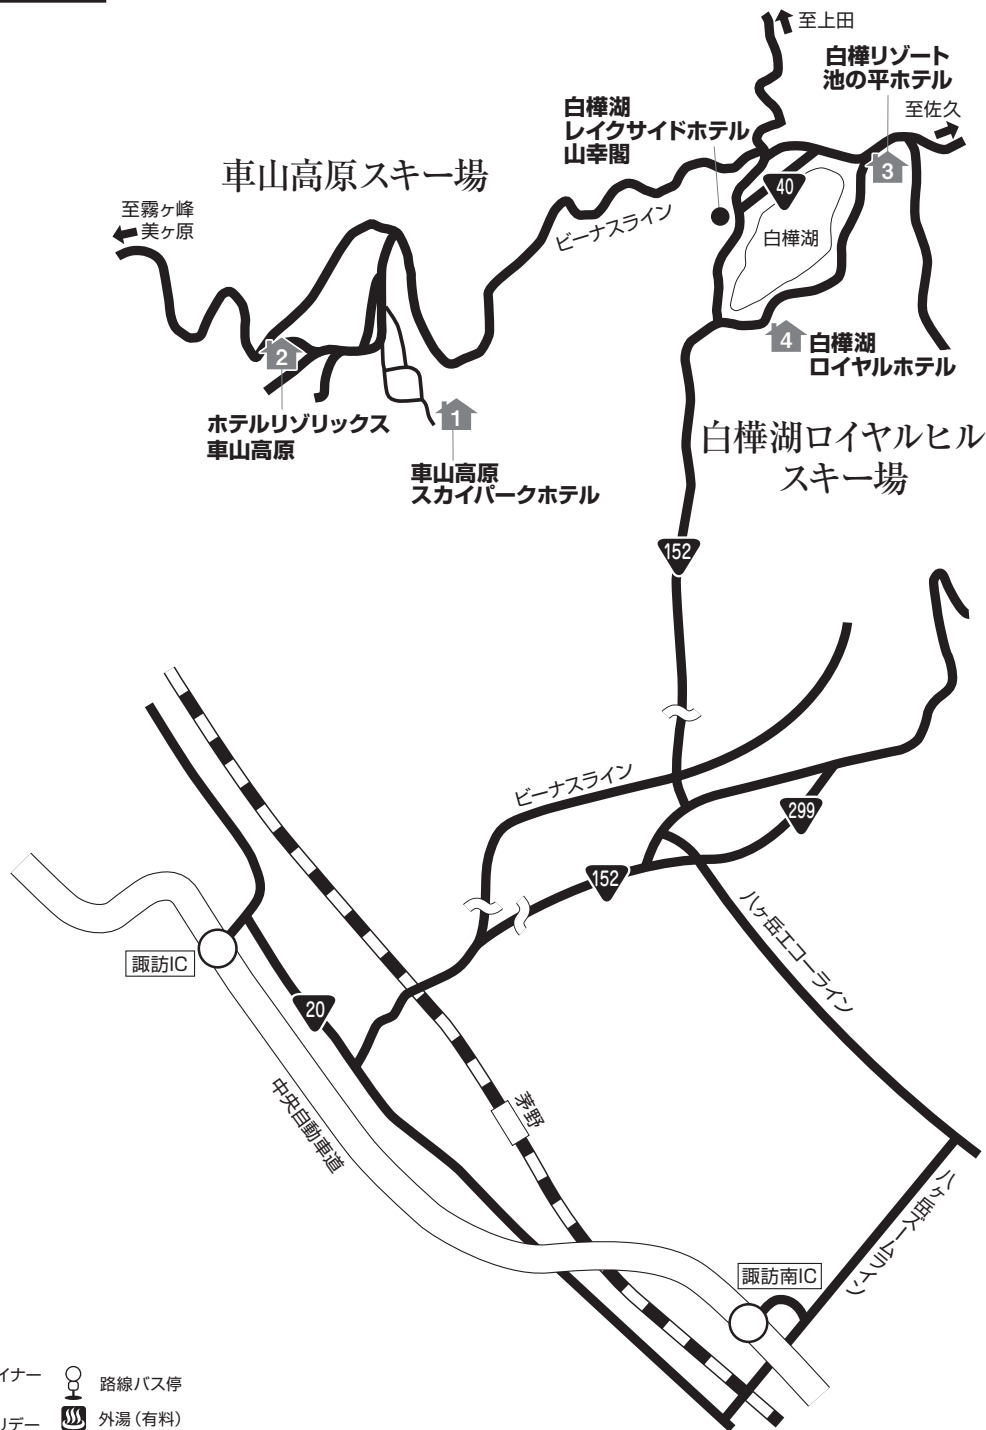

車山高原・白樺湖

- スノーライナーバス停
- ビッグホリデー協定施設
- レンタルショップ
- 路線バス停
- 外湯(有料)
- 駐車場
- ガソリンスタンド

白樺湖ロイヤルヒルスキー場
TEL: 0266-68-2120

車山高原スキー場
TEL: 0266-68-2227

<車山高原> 〒391-0301 長野県茅野市車山高原 施設名

施設番号	宿泊施設名	電話番号	レンタル	最寄りのゲレンデまで	最寄り駅 (JR茅野駅) よりの行き方
1	車山高原スカイパークホテル	0266-68-2221	スキー場	送迎5分	路線バス車山高原バス停 送迎3分
2	ホテルリゾリックス車山高原	0266-68-3313	スキー場	送迎5分	路線バス車山高原バス停 送迎5分

<白樺湖> 〒391-0301 長野県茅野市白樺湖 施設名

施設番号	宿泊施設名	電話番号	レンタル	最寄りのゲレンデまで	最寄り駅 (JR茅野駅) よりの行き方
3	白樺リゾート 池の平ホテル	0266-68-2100	宿泊施設	徒歩0分	無料送迎バス 約50分(要予約)
4	白樺湖ロイヤルホテル	0266-68-2336	宿泊施設	徒歩0分	路線バス南白樺湖バス停 徒歩3分