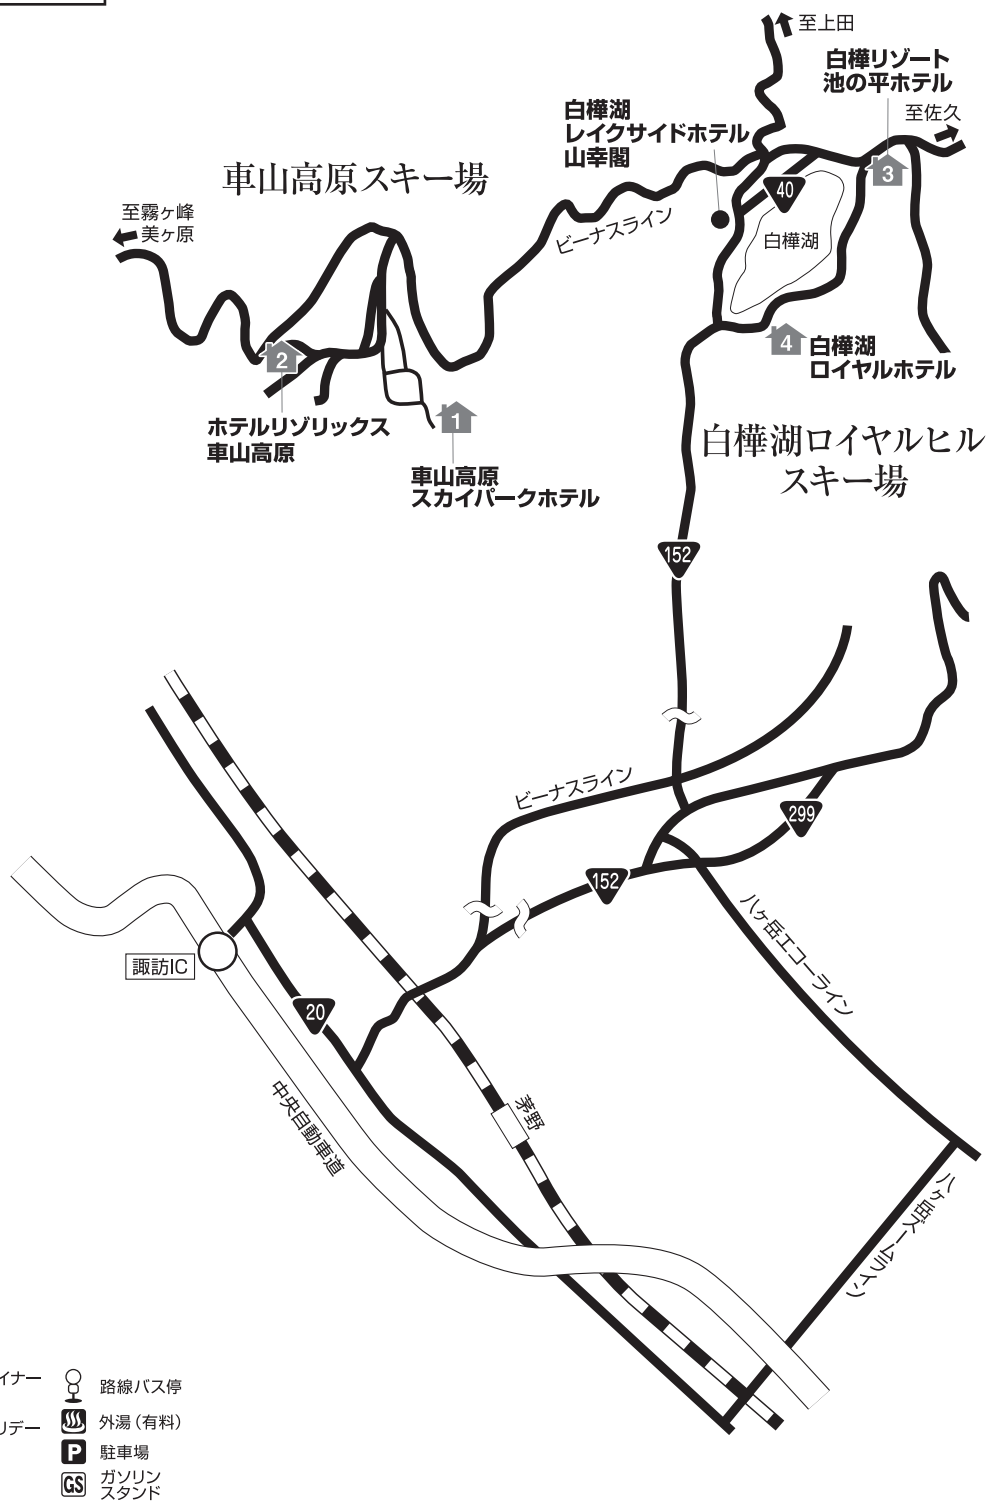

車山高原・白樺湖

<車山高原> 〒391-0301 長野県茅野市車山高原 施設名

施設番号	宿泊施設名	電話番号	レンタル	最寄りのゲレンデまで	最寄り駅 (JR茅野駅) よりの行き方
1	車山高原スカイパークホテル	0266-68-2221	スキー場	送迎5分	路線バス車山高原バス停 送迎5分
2	ホテルリゾリックス車山高原	0266-68-3313	スキー場	送迎5分	路線バス車山高原バス停 送迎5分

<白樺湖> 〒391-0301 長野県茅野市白樺湖 施設名

施設番号	宿泊施設名	電話番号	レンタル	最寄りのゲレンデまで	最寄り駅 (JR茅野駅) よりの行き方
3	白樺リゾート 池の平ホテル	0266-68-2100	宿泊施設	徒歩0分	無料送迎バス 約50分 (要予約)
4	白樺湖ロイヤルホテル	0266-68-2336	宿泊施設	徒歩0分	路線バス南白樺湖バス停 徒歩3分