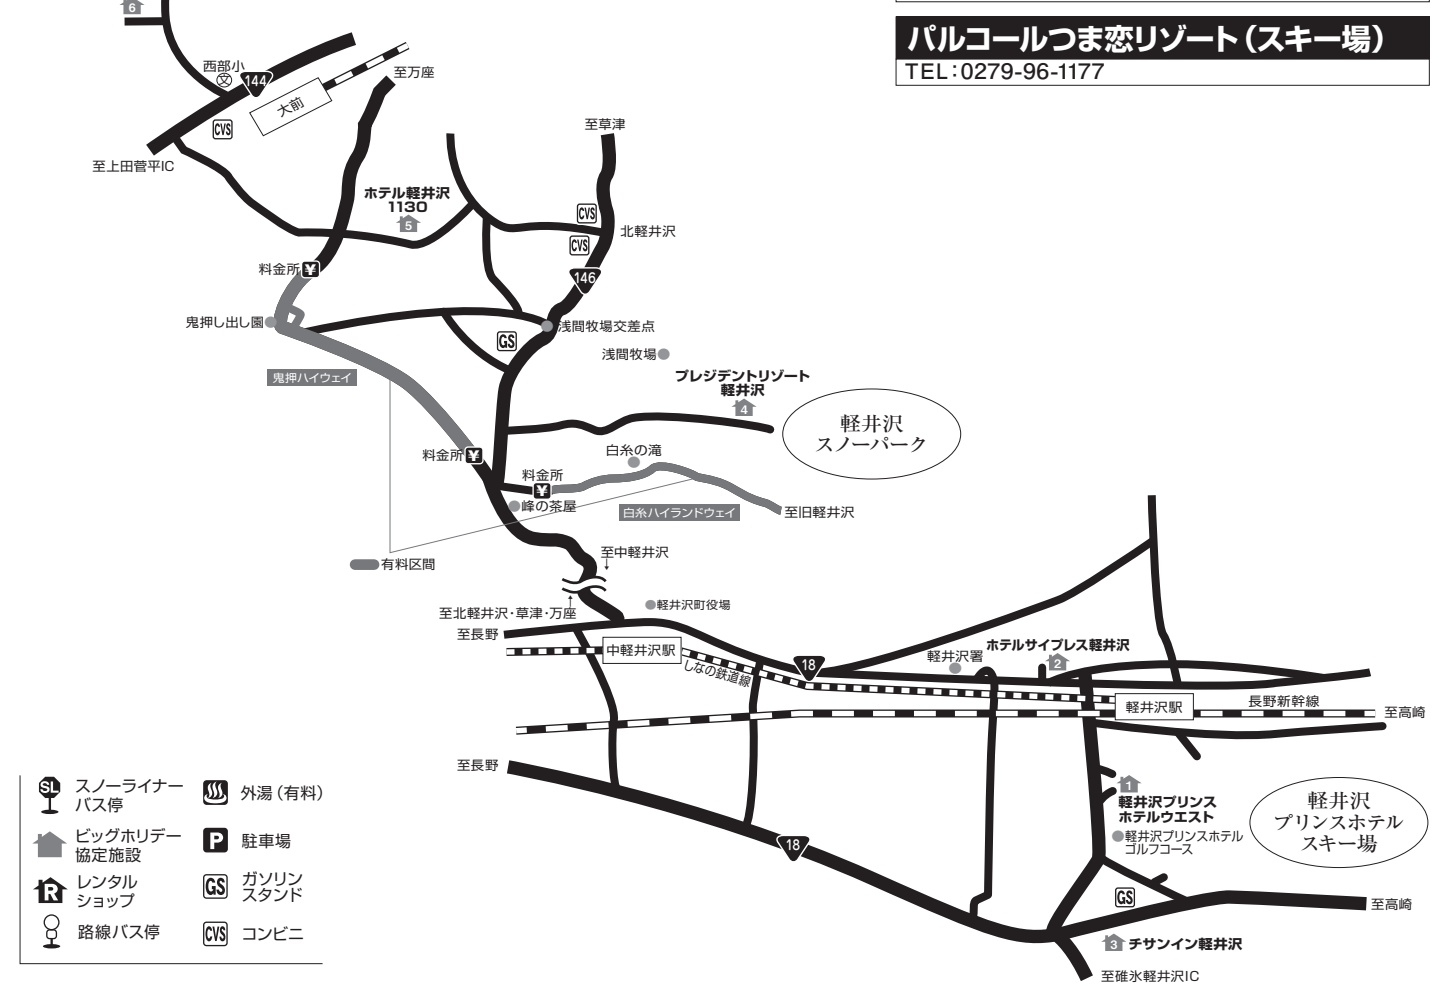

軽井沢 (軽井沢プリンスホテル・軽井沢スノーパーク)

パルコールつま恋リゾート

パルコールつま恋
スキーリゾート&ホテル

軽井沢プリンスホテルスキー場

TEL:0267-42-5588

軽井沢スノーパーク

TEL:0279-84-1227

パルコールつま恋リゾート(スキー場)

TEL:0279-96-1177

軽井沢駅 ~ 軽井沢プリンスホテルスキー場
無料シャトルバス時刻表

[問い合わせ: 軽井沢プリンスホテルスキー場 0267-42-5888]

軽井沢駅 ~ パルコールつま恋リゾート
無料シャトルバス時刻表 (前日12:00までに要予約)

[問い合わせ・予約: パルコールつま恋リゾート 0279-96-1166]

〈軽井沢〉※1:〒389-0193 ※2:〒389-0104 長野県北佐久郡軽井沢町軽井沢 施設名 ※3:〒389-0111 長野県北佐久郡軽井沢町長倉

施設番号	宿泊施設名	電話番号	レンタル	最寄りのゲレンデまで	最寄り駅 (JR軽井沢駅) よりの行き方
1	軽井沢プリンスホテルウエスト/ウエストコート^{※1}	0267-42-1111	ホテルウエスト内	シャトルバス10分/カート5分	無料シャトルバス5分
2	ホテルサイプレス軽井沢^{※2}	0267-42-0011	スキー場	送迎20分	送迎10分 (予約不要) ※時刻はHPIにてご確認ください。
3	チサンイン軽井沢^{※3}	0267-48-5311	スキー場	タクシー10分	タクシー10分

軽井沢駅 ~ 軽井沢1130
無料シャトルバス時刻表 (前日18:00までに要予約)

[問い合わせ: ホテル軽井沢1130 0279-86-6111]

プレジデントリゾート軽井沢
無料送迎バス (前日17:00までに要予約)

[問い合わせ・予約: プレジデントホテル軽井沢 0279-84-1100]

〈軽井沢1130〉〒377-1402 群馬県吾妻郡嬬恋村鎌原1453-2
〈プレジデントリゾート軽井沢〉〒377-1412 群馬県吾妻郡長野原町北軽井沢2032-16

施設番号	宿泊施設名	電話番号	レンタル	最寄りのゲレンデまで	最寄り駅 (JR軽井沢駅) よりの行き方
4	プレジデントリゾート軽井沢	0279-84-1441	スキー場	(軽井沢スノーパーク) 徒歩 3分	無料送迎バス約40分 (要予約)
5	ホテル軽井沢1130	0279-86-6111	スキー場	(軽井沢プリンスホテルスキー場) 送迎50分	無料送迎バス約40分 (要予約)

〈パルコールつま恋リゾート〉〒377-1611 群馬県吾妻郡嬬恋村千俣バラギ高原

施設番号	宿泊施設名	電話番号	レンタル	最寄りのゲレンデまで	最寄り駅 (JR軽井沢駅) よりの行き方
6	パルコールつま恋リゾート	0279-96-1166	宿泊施設	(パルコールつま恋リゾート) 徒歩0分	無料送迎バス約90分 (要予約)