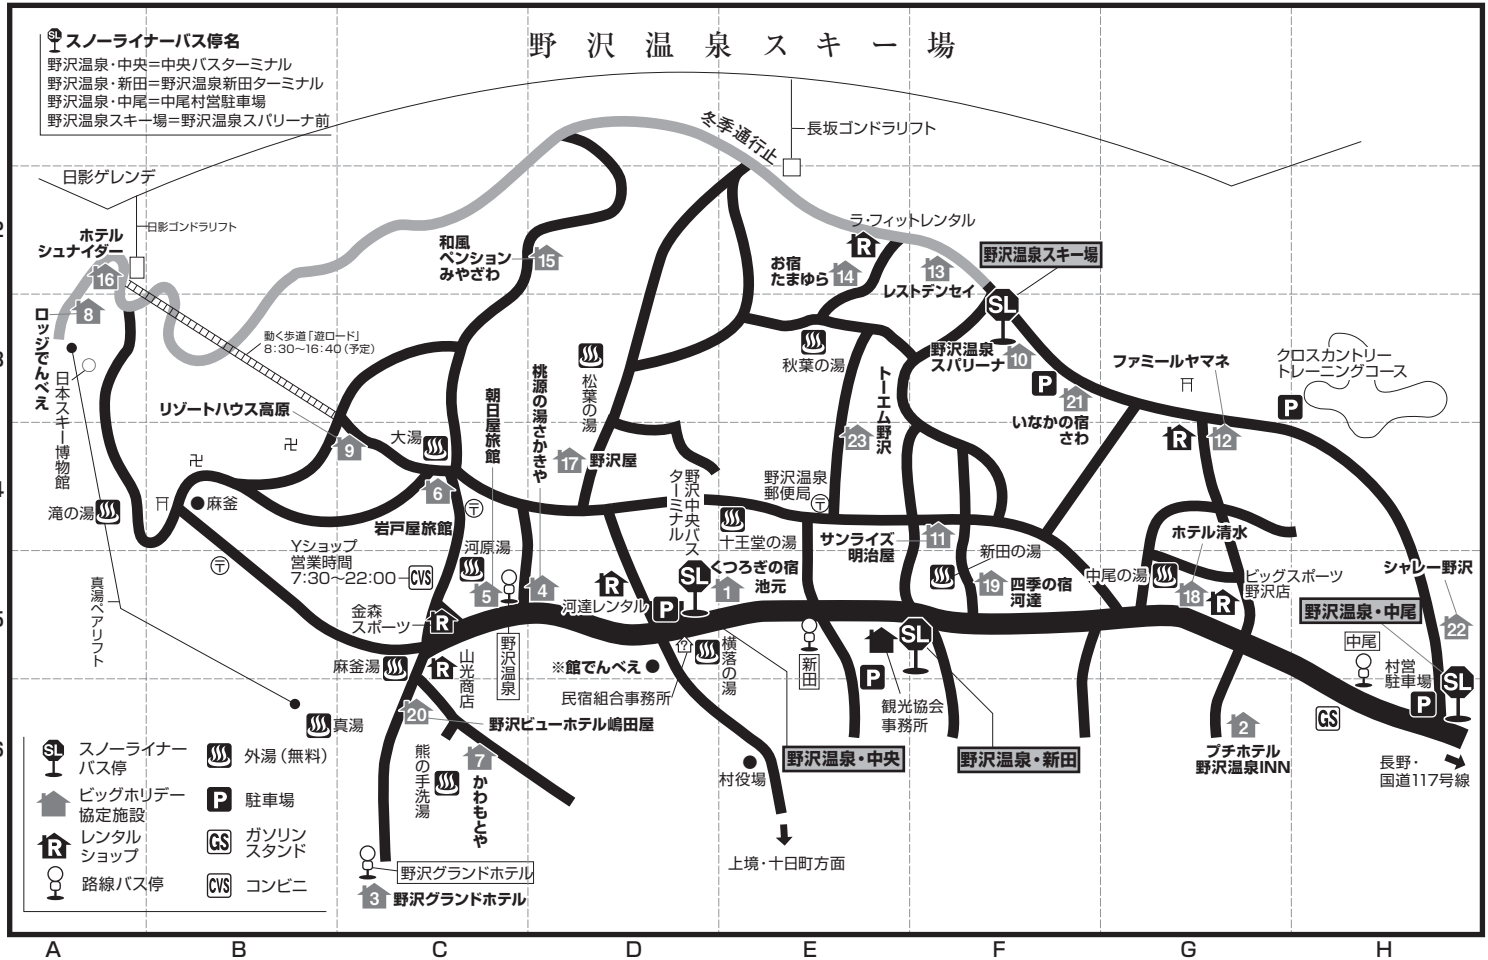

野沢温泉スキー場

飯山駅～野沢温泉 野沢温泉ライナー 野沢飯山線 時刻表

[問い合わせ: 野沢温泉村 0269-85-3111 又は のざわ温泉交通(株) 0269-85-3333]

〈野沢温泉〉〒389-2502 長野県下高井郡野沢温泉村 施設名

施設番号	地図上の位置	宿泊施設名	電話番号	レンタル	最寄りのグレンデまで	スノーライナー最寄りのバス停から	最寄り駅(飯山駅)よりの行き方
1	E-5	くつろぎの宿 池元	0269-85-2209	河達レンタル	シャトルバス3分又は徒歩10分	野沢温泉・中央 徒歩0分	急行バス中央ターミナルバス停 徒歩3分
2	G-6	プチホテル野沢温泉INN	0269-85-5088	宿泊施設	徒歩6分	野沢温泉・中尾 徒歩5分	急行バス中尾バス停 徒歩2分
3	C-6	野沢グランドホテル	0269-85-3135	※	グレンデ連絡リフトまで 徒歩6分	野沢温泉・中央 徒歩6分	急行バス野沢グランドホテルバス停 徒歩0分
4	D-5	桃源の湯さかきや	0269-85-3180	※	グレンデ連絡動く歩道「遊ロード」まで 徒歩6分	野沢温泉・中央 徒歩2分	急行バス中央ターミナルバス停 徒歩0分
5	C-5	朝日屋旅館	0269-85-3131	※	グレンデ連絡動く歩道「遊ロード」まで 徒歩6分	野沢温泉・中央 徒歩2分	急行バス中央ターミナルバス停 徒歩0分
6	C-4	岩戸屋旅館	0269-85-3121	※	グレンデ連絡動く歩道「遊ロード」まで 徒歩6分	野沢温泉・中央 徒歩5分	急行バス中央ターミナルバス停 徒歩3分
7	C-6	かわもとや	0269-85-2064	河達レンタル	グレンデ連絡リフトまで 徒歩10分	野沢温泉・中央 徒歩5分	急行バス中央ターミナルバス停 徒歩5分
8	A-3	ロッジでんべえ (注)	0269-85-3838	宿泊施設	徒歩0分	野沢温泉・中央 ペアリフト利用13分 ※荷物は「館でんべえ」でお預かり致します。	急行バス中央ターミナルバス停 ペアリフト利用13分
9	C-4	リゾートハウス高原	0269-85-2086	※	グレンデ連絡動く歩道「遊ロード」まで 徒歩1分	野沢温泉・中央 徒歩5分	急行バス中央ターミナルバス停 徒歩3分
10	F-3	野沢温泉スパリーナ	0269-85-4567	—	徒歩2分	野沢温泉スキー場 徒歩0分	急行バス中尾バス停 徒歩7分
11	F-4	サンライズ明治屋	0269-85-2365	ラ・フィットレンタル	徒歩6分	野沢温泉・新田 徒歩2分	急行バス新田バス停 徒歩2分
12	G-4	ファミールヤマネ	0269-85-2818	ラ・フィットレンタル	徒歩0分	野沢温泉スキー場 徒歩3分	急行バス中尾バス停 徒歩5分
13	H-4	レストデンセイ	0269-85-3290	ラ・フィットレンタル	徒歩2分	野沢温泉スキー場 徒歩2分	急行バス中尾バス停 徒歩9分
14	E-2	お宿たまゆら	0269-67-0610	ラ・フィットレンタル	徒歩1分	野沢温泉スキー場 徒歩3分	急行バス中央ターミナルバス停 徒歩8分
15	D-2	和風ペンション みやざわ	0269-85-5260	ラ・フィットレンタル	徒歩3分	野沢温泉・中央 徒歩8分	急行バス中央ターミナルバス停 徒歩5分
16	A-2	ホテルシュナイダー (注)	0269-85-2583	宿泊施設	徒歩0分	野沢温泉・中央 動く歩道「遊ロード」利用10分 ※受付は「野沢屋」で行います。	急行バス中央ターミナルバス停 ペアリフト利用10分
17	D-4	野沢屋	0269-85-2267	宿泊施設	徒歩8分	野沢温泉・中央 徒歩5分	急行バス中央ターミナルバス停 徒歩4分
18	G-5	ホテル清水	0269-85-1077	宿泊施設	徒歩4分	野沢温泉・中尾 徒歩5分	急行バス中尾バス停 徒歩2分
19	F-5	四季の宿 河達	0269-85-2151	河達レンタル	徒歩7分	野沢温泉・新田 徒歩2分	急行バス新田バス停 徒歩2分
20	C-6	野沢ビューホテル嶋田屋	0269-85-2124	※	グレンデ連絡動く歩道「遊ロード」まで 徒歩5分	野沢温泉・中央 徒歩5分	急行バス中央ターミナルバス停 徒歩3分
21	F-3	いなかの宿さわ	0269-85-2750	宿泊施設	徒歩4分	野沢温泉スキー場 徒歩1分	急行バス中尾バス停 徒歩7分
22	H-5	シャレ野沢	0269-85-2229	河達レンタル	徒歩7分	野沢温泉・中尾 徒歩1分	急行バス中尾バス停 徒歩4分
23	E-4	トーエム野沢	0269-85-2536	ラ・フィットレンタル	徒歩6分	野沢温泉・新田 徒歩5分	急行バス新田バス停 徒歩5分