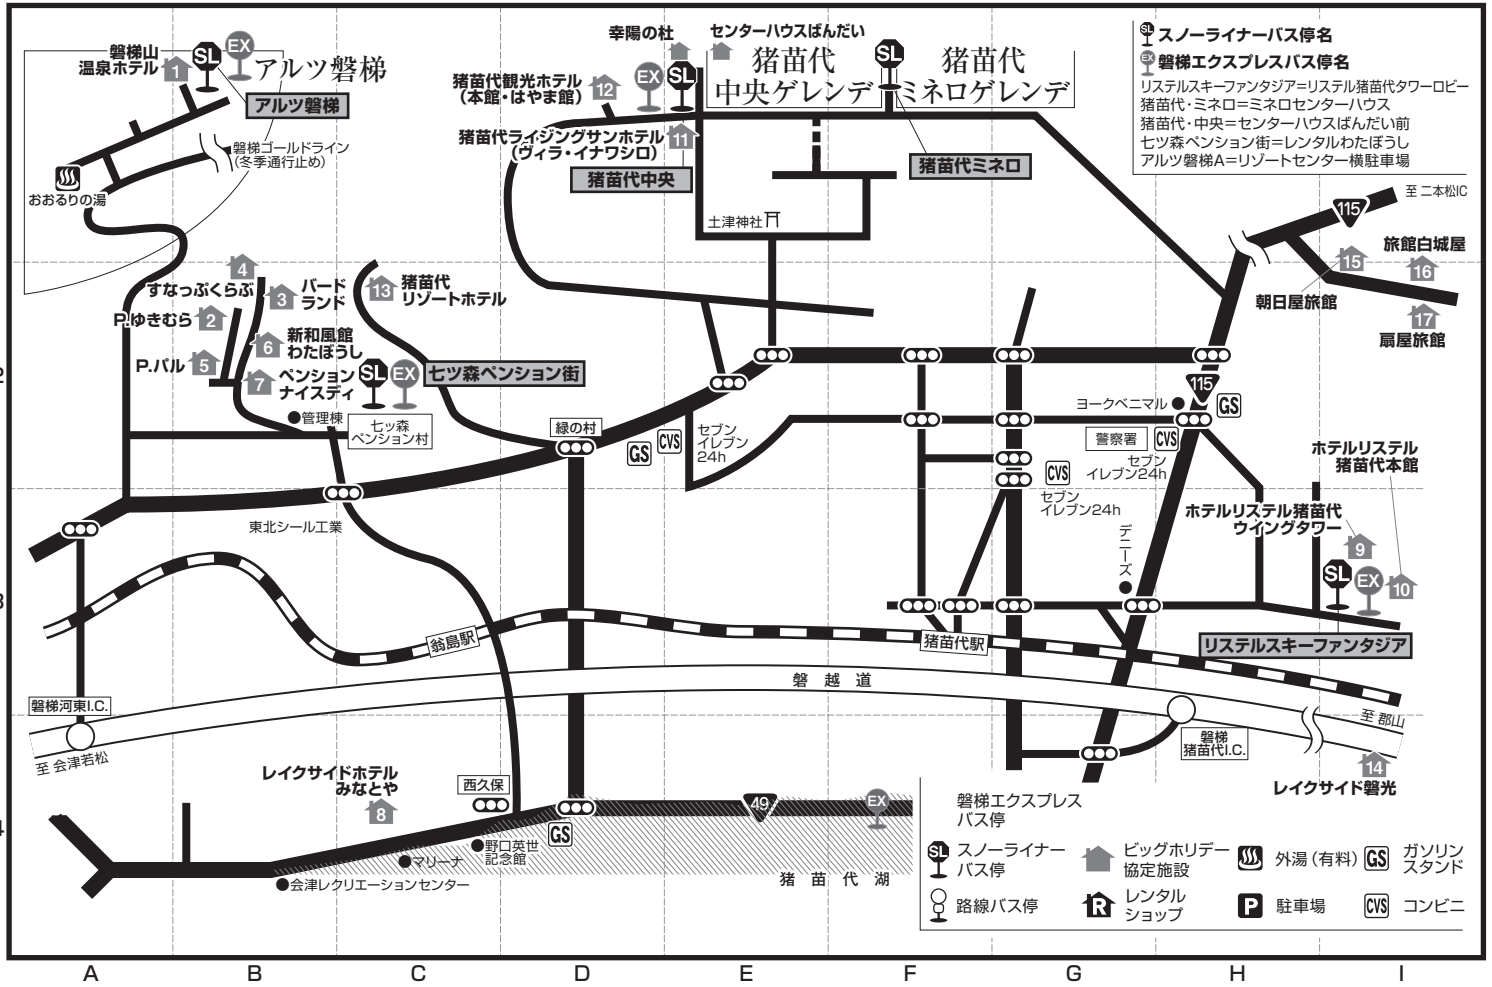

猪苗代・アルツ磐梯・リステルスキーファンタジア

猪苗代スキー場
TEL:0242-62-5100(中央)

アルツ磐梯
TEL:0242-74-5000

リステルスキーファンタジア
TEL:0242-66-2233

猪苗代駅前～リステル猪苗代(ウイングタワー玄関口)間 無料送迎バス時刻表
[問い合わせ: ホテルリステル猪苗代 0242-66-2233]

郡山駅～アルツ磐梯有料シャトルバス(要予約:3日前まで)
[問い合わせ: 会津バス 0242-22-5555]

郡山駅～猪苗代スキー場 無料シャトルバス (予約制:前日まで)
[問い合わせ・予約: 猪苗代スキー場 HPよりWEB予約]

リステル猪苗代～各スキー場間 無料シャトルバス (予約制:前日17:00から)
[問い合わせ・予約: ホテルリステル猪苗代 0242-66-2233]

施設番号	地図上の位置	宿泊施設名	電話番号	レンタル	アルツ磐梯スキー場まで	猪苗代スキー場まで	スノーライナー最寄りのバス停から	最寄り駅よりの行き方	備考
1	A-1	星野リゾート 磐梯山温泉ホテル	0242-74-5100	スキー場	徒歩0分	—	アルツ磐梯より 徒歩2分	郡山駅よりシャトルバス	—
2	B-2	P.ゆきむら	0242-73-2200	各スキー場	—	—	七ッ森ペンション街 徒歩2分	郡山駅より各スキー場シャトルバス利用滑走後送迎となります。	往復共に各スキー場よりバス乗降車
3	B-2	バードランド	0242-73-3388	各スキー場	—	—	七ッ森ペンション街 徒歩2分		
4	B-2	すなっぶくらぶ	0242-73-2200	各スキー場	送迎10分	送迎20分	七ッ森ペンション街 徒歩0分		
6	B-2	新和風館わたぼうし		各スキー場	—	—	七ッ森ペンション街 徒歩0分		
7	B-2	ペンションナイスディ		各スキー場	—	—	七ッ森ペンション街 徒歩0分		
8	C-4	レイクサイドホテルみなとや	0242-65-2111	幸陽の社	送迎30分	送迎15分	猪苗代・中央/アルツ磐梯より送迎15分～30分	—	—
9	I-3	ホテルリステル猪苗代ウイングタワー	0242-66-2233	宿泊施設※	シャトル(バス30分)	シャトル(バス15分)	—	猪苗代駅より無料シャトルバス	—
10	I-3	ホテルリステル猪苗代本館	0242-66-2233	宿泊施設※	シャトル(バス30分)	シャトル(バス15分)	—	猪苗代駅より無料シャトルバス	—
11	D-1	猪苗代ライジングサンホテル(ヴィラ・イナワシロ)	0242-62-4111	幸陽の社	—	徒歩1分	猪苗代・中央 徒歩1分	郡山駅よりスキー場行き無料シャトルバス	—
12	D-1	猪苗代観光ホテル(本館・はやま館)	0242-62-4132	幸陽の社	—	徒歩1分	猪苗代・中央 徒歩8分	—	—
13	C-2	猪苗代リゾートホテル	0242-65-2131	スキー場	—	—	—	猪苗代駅よりシャトルバス10分	—
14	I-1	レイクサイド磐光	0242-66-2711	各スキー場	—	—	—	猪苗代駅より送迎20分	—
15	I-2	朝日屋旅館	0120-843-736	幸陽の社	—	送迎20分	猪苗代・中央 送迎20分	郡山駅より各スキー場シャトルバス利用滑走後送迎となります。	往復共に各スキー場よりバス乗降車
16	I-2	旅館白城屋	0242-64-3214	幸陽の社	—	—	—	郡山駅より各スキー場シャトルバス利用滑走後送迎となります。	
17	I-2	扇屋旅館	0242-64-3221	幸陽の社	—	—	—	郡山駅より各スキー場シャトルバス利用滑走後送迎となります。	

※猪苗代滑走のレンタルは「幸陽の社」でご案内いたします。