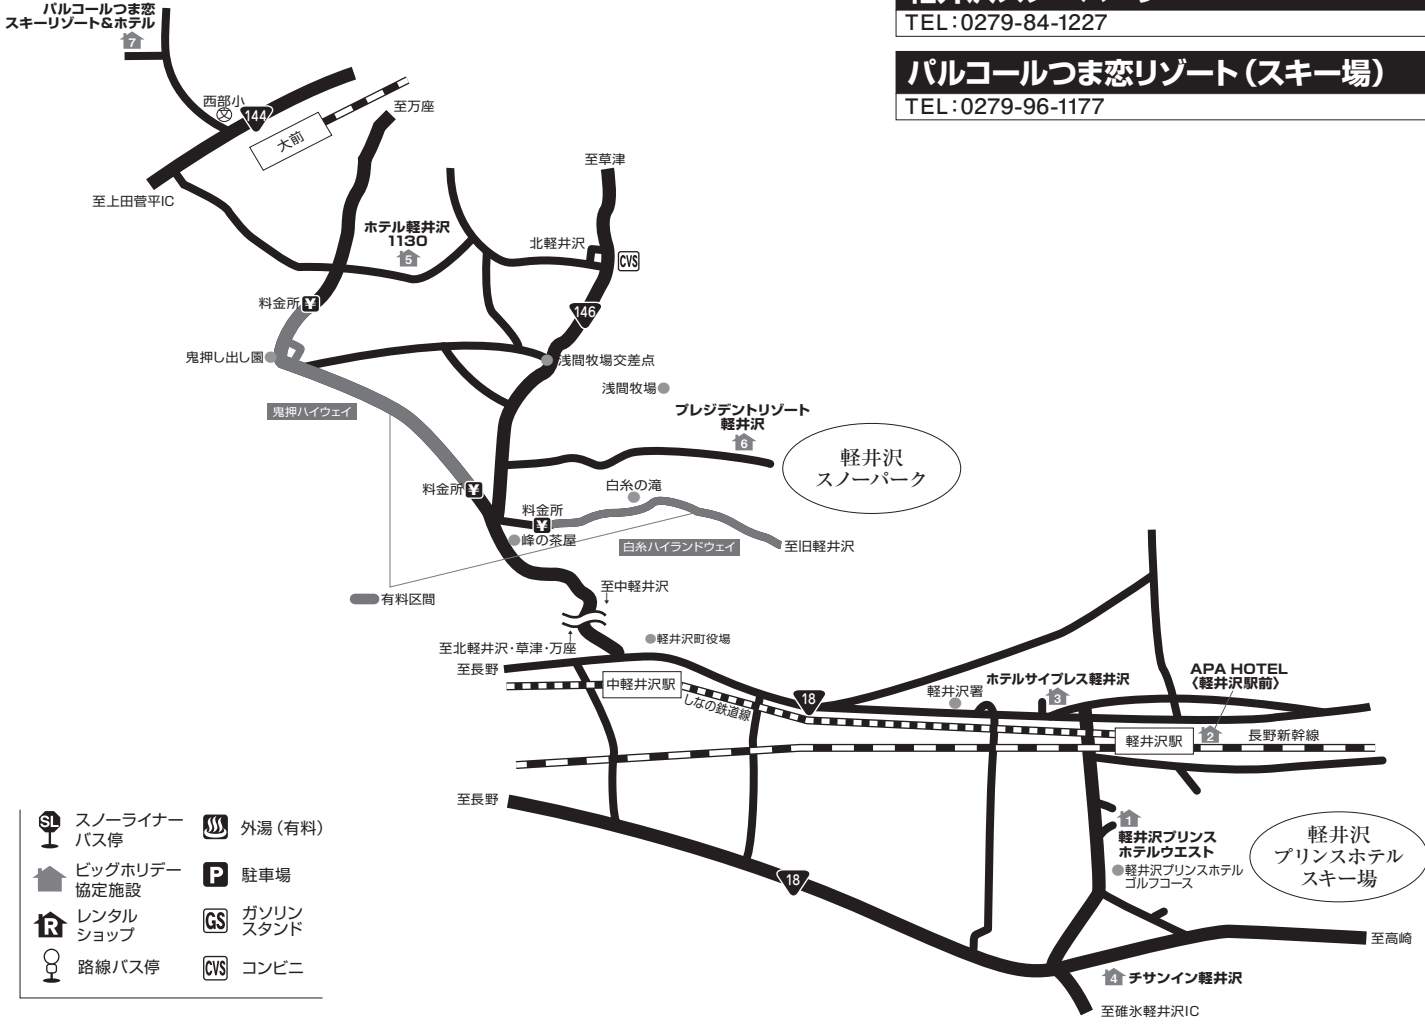

軽井沢 (軽井沢プリンスホテル・軽井沢スノーパーク)

パルコールつま恋リゾート

- スノーライナーバス停
- 外湯 (有料)
- ビッグホリデー協定施設
- 駐車場
- レンタルショップ
- ガソリンスタンド
- 路線バス停
- コンビニ

軽井沢プリンスホテルスキー場

TEL:0267-42-5588

軽井沢スノーパーク

TEL:0279-84-1227

パルコールつま恋リゾート (スキー場)

TEL:0279-96-1177

■軽井沢駅 ~ 軽井沢プリンスホテルスキー場 無料シャトルバス時刻表 2017年12月9日~2018年4月1日

軽井沢駅発	7:45	8:20	8:55	9:10	10:00	10:45	11:10	スキー場発	14:00	14:20	14:40	15:00	15:20	15:40	16:00	16:20	16:40	17:00	17:20	17:40	18:00
-------	------	------	------	------	-------	-------	-------	-------	-------	-------	-------	-------	-------	-------	-------	-------	-------	-------	-------	-------	-------

※12/9~22は15:00~17:00の運行です。※ナイター定休日と3/5~4/1は最終便が17:40となります。

■プレジデントリゾート軽井沢 2017年12月7日~2018年4月8日

軽井沢駅発	▲8:20	9:20	11:20	14:30	16:30	□20:30
プレジデントリゾート軽井沢着	▲9:00	10:00	12:00	15:10	17:10	□21:10

プレジデントリゾート軽井沢発	10:20	13:30	15:30	17:30
軽井沢駅着	11:00	14:10	16:10	18:10

※発着場所は軽井沢駅南口バスロータリーとなります。 ※予約制 前日19:00までに予約ください
 ※所要時間:40分 TEL:0279-86-6111

■軽井沢駅 ~ パルコールつま恋リゾート 無料シャトルバス時刻表 2017年12月23日~2018年4月1日

軽井沢駅南口発	9:15	13:00	16:30	18:00
パルコールつま恋リゾート発	7:40	11:30	14:30	16:30

※完全予約制 前日18:00までに予約ください
 TEL:0279-96-1166 ※所要時間:70分