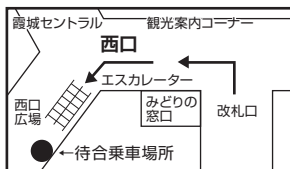

**「蔵王国際ホテル」・「蔵王四季のホテル」・「おおみや旅館」
宿泊者限定山形駅無料送迎バス(要予約:利用日3日前まで)**

山形駅西口→蔵王温泉	蔵王温泉→山形駅西口
10:30 ▶	11:10 ▶
14:00 ▶	14:40 ▶
9:30 ▶	10:10 ▶
13:00 ▶	13:40 ▶

山形駅東口～蔵王温泉 路線バス時刻表

[問い合わせ: 山交バス案内センター 023-632-7272]

〈蔵王温泉〉〒990-2301 山形県山形市蔵王温泉 施設名